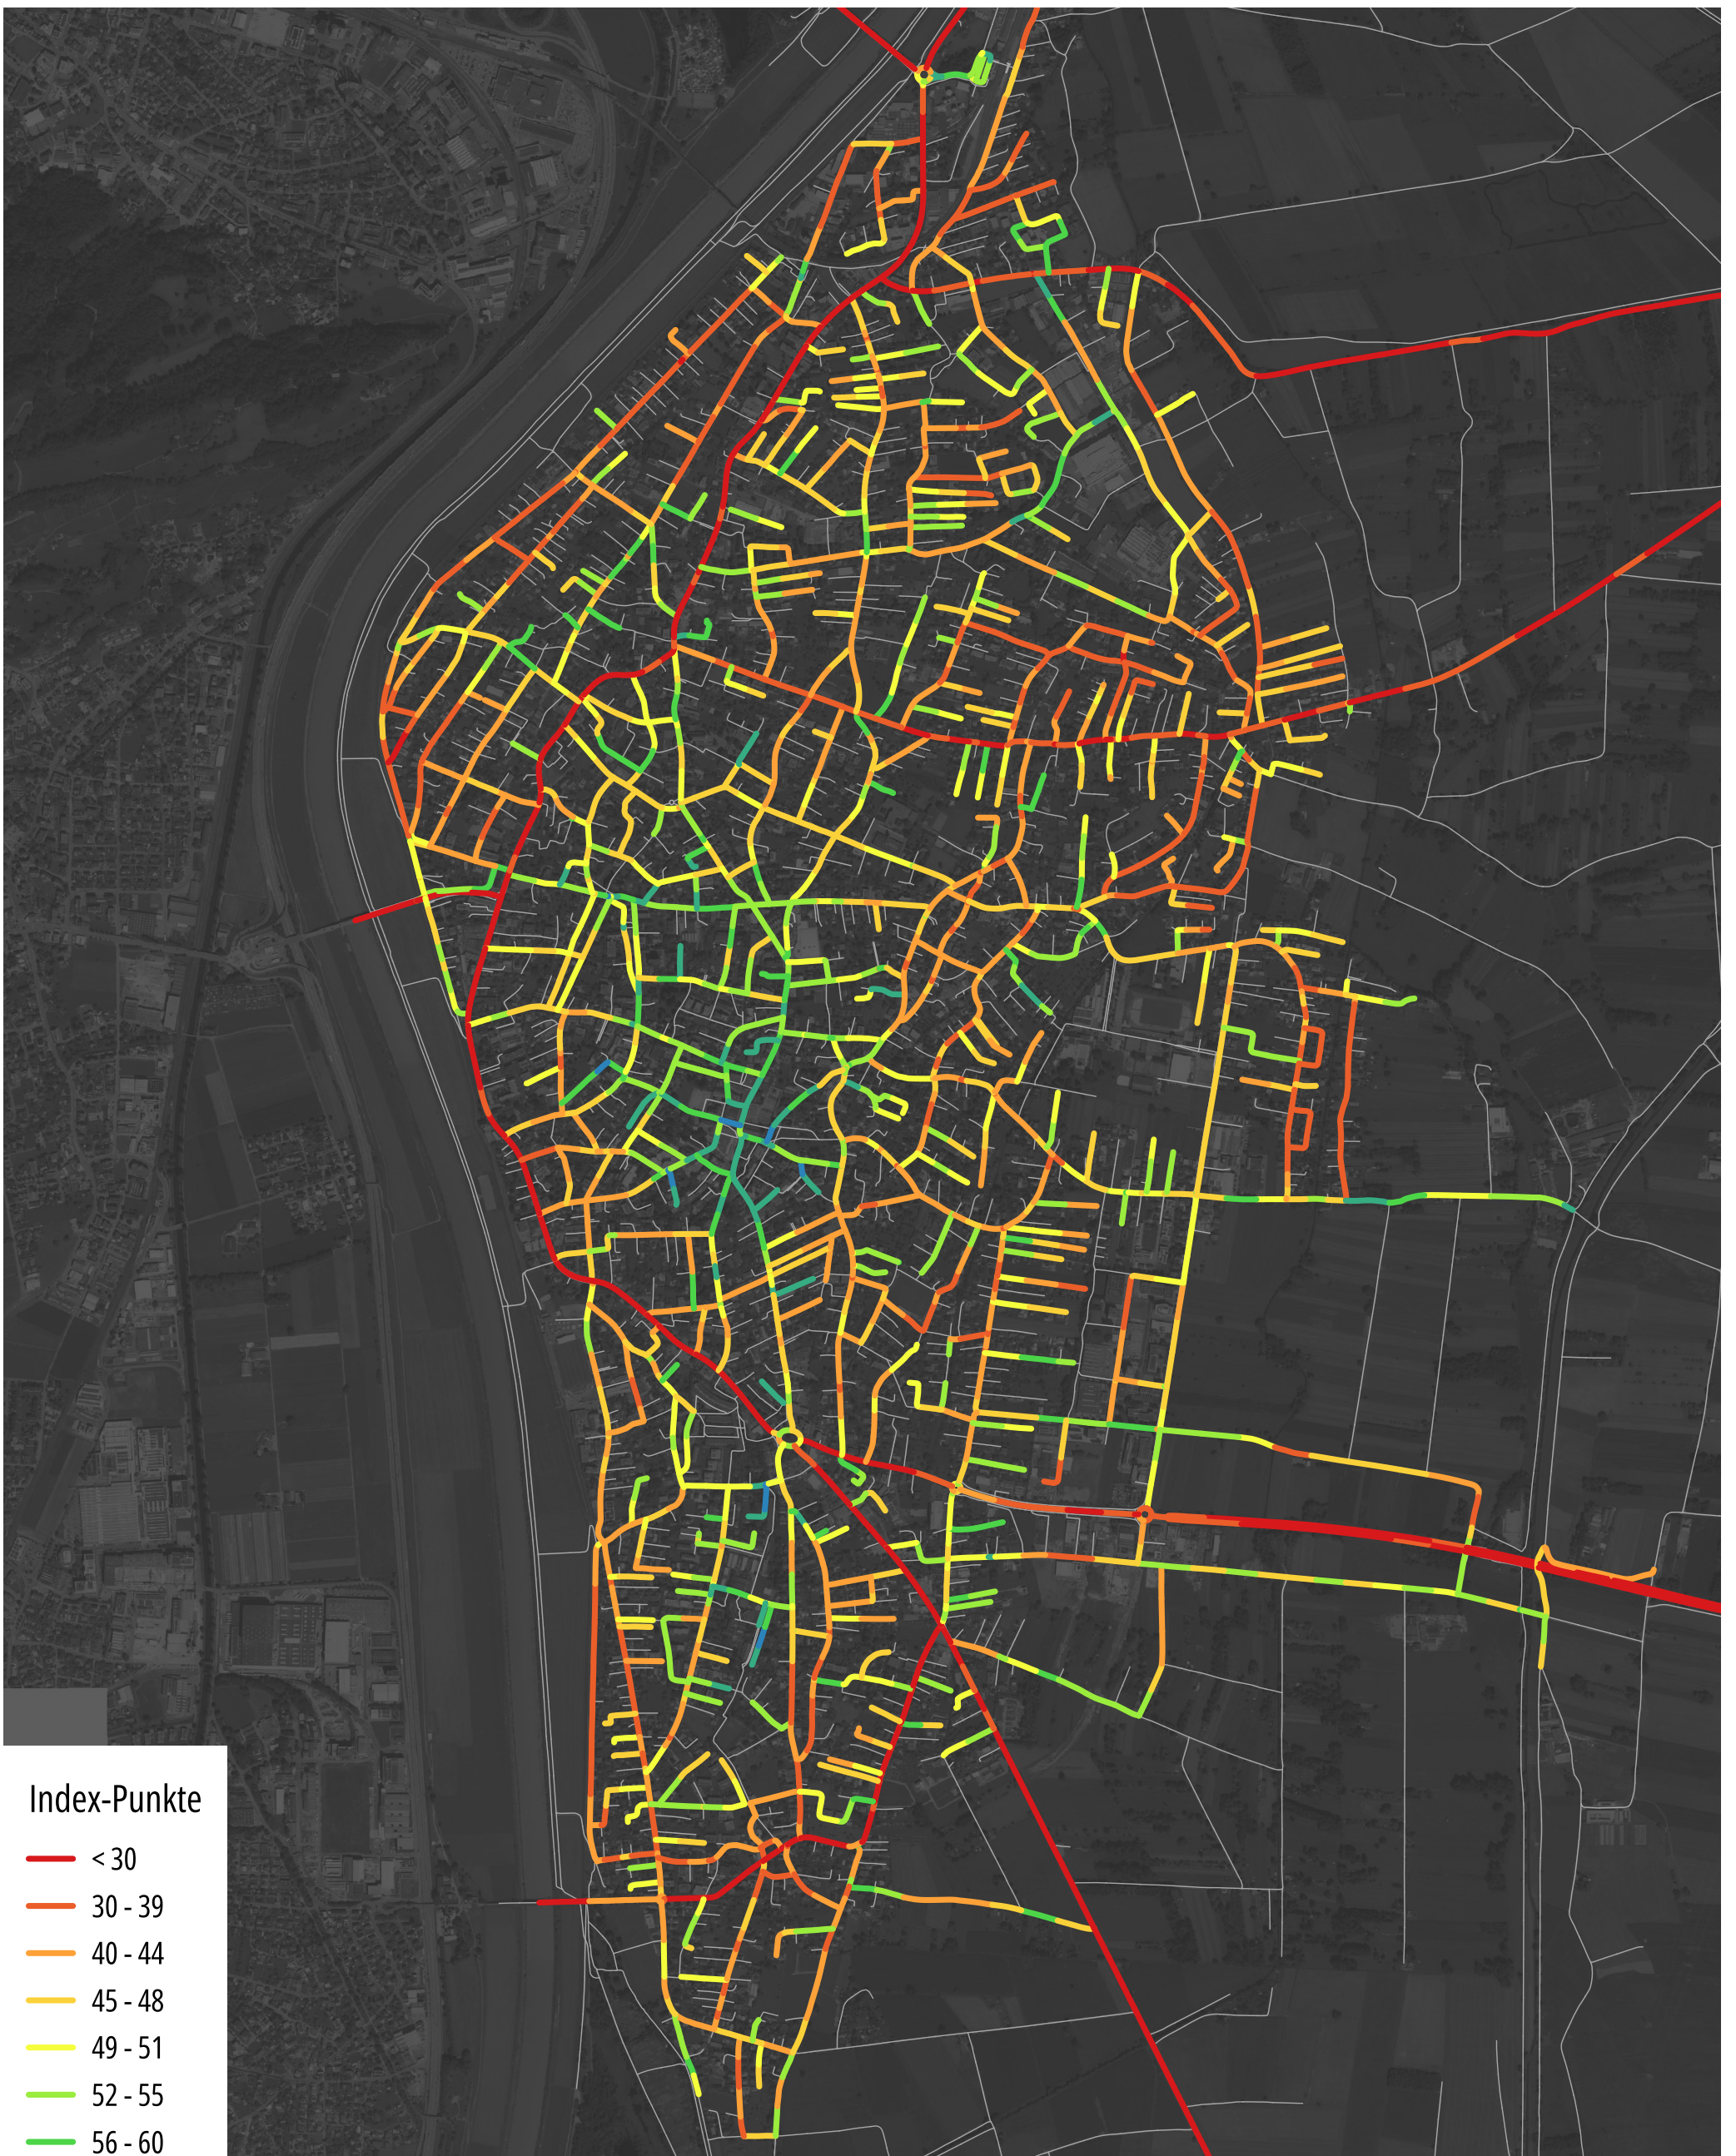

# Vitale Straßen-Index

## Ausschnitt Lustenau

Ein Klima- und Energiefonds Projekt der Programmlinie  
Nachhaltige Mobilität in der Praxis 2023

### Index-Punkte

- < 30
- 30 - 39
- 40 - 44
- 45 - 48
- 49 - 51
- 52 - 55
- 56 - 60
- 61 - 70
- > 70
- Fußweg

Stand: 20.12.2024

Datenquelle: eigene Bearbeitung, siehe Methodenbericht

Hintergrundbild: Basemap.at Orthofoto

0 500 1 000 1 500 m